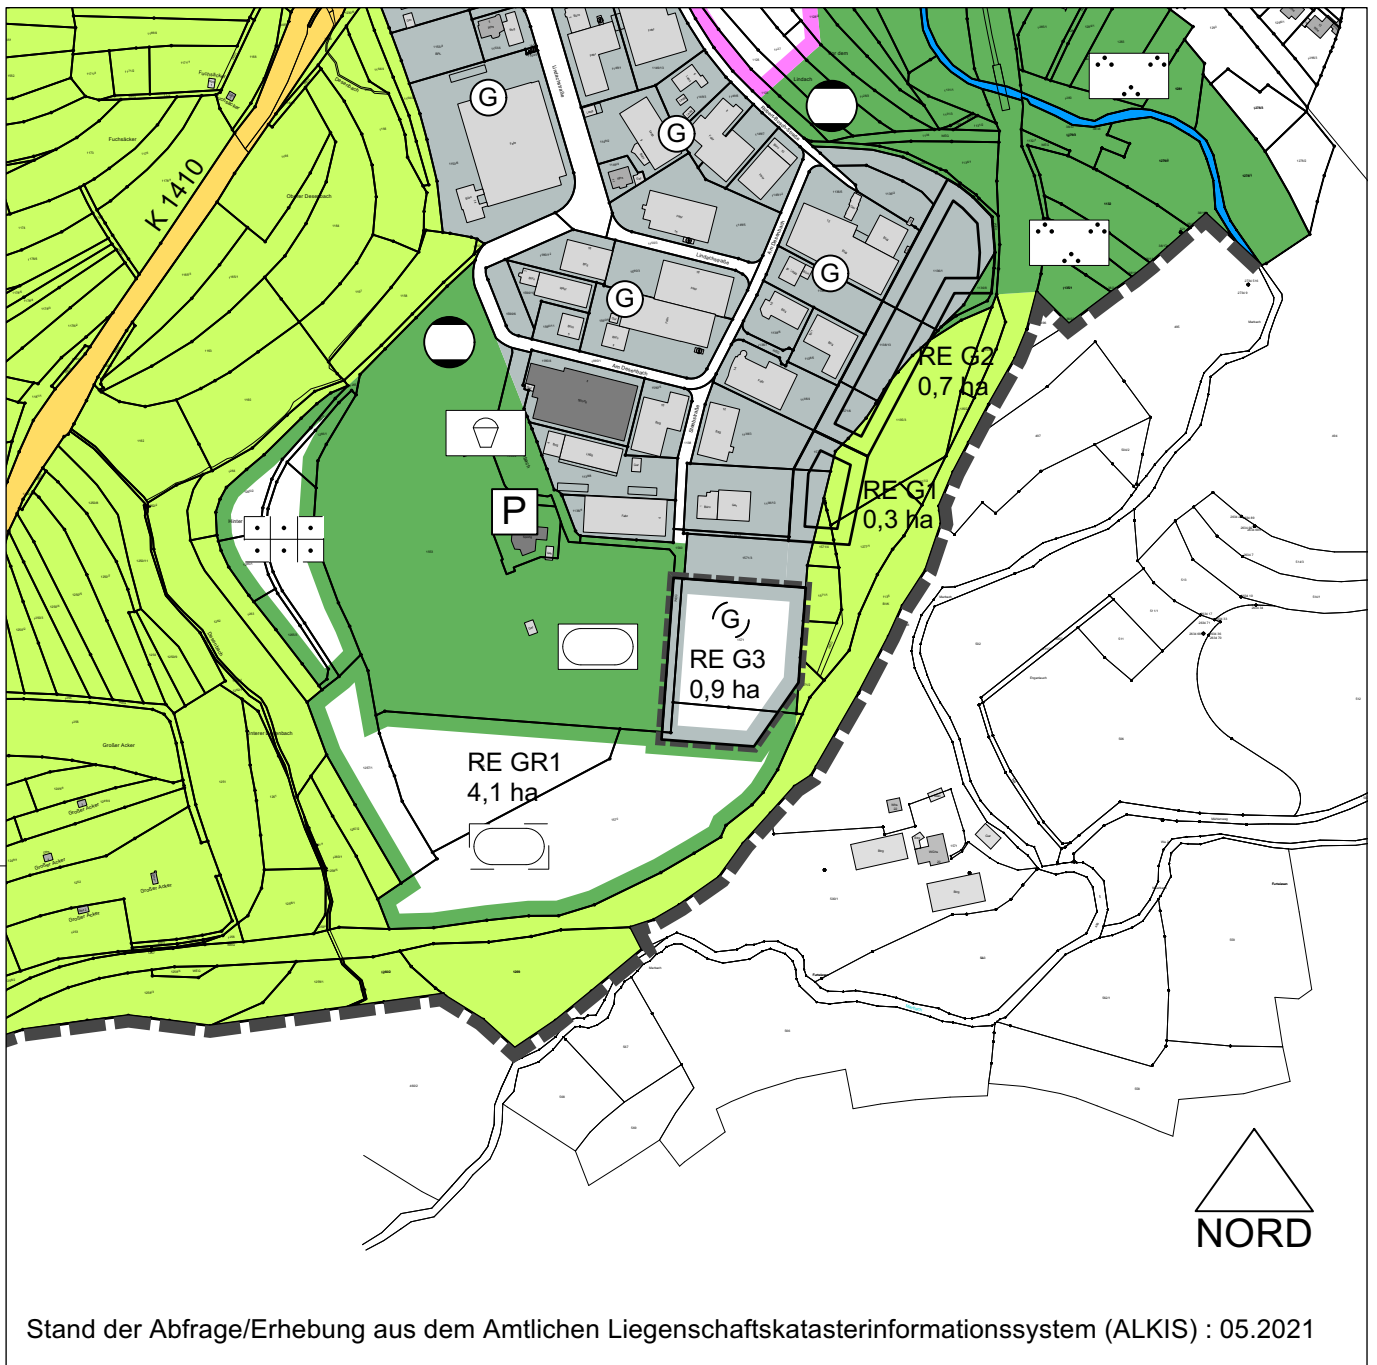

Gemeindeverwaltungsverband Östlicher Schurwald Gemeinden Adelberg, Birenbach, Börtlingen, Rechberghausen

ZEICHNERISCHER TEIL 2. ÄNDERUNG FLÄCHENNUTZUNGSPLAN 2020

ENTWURF

M 1 : 5.000

Plandatum: 02.07.2024

Dipl.-Ing. (FH) Manfred Mezger
Freier Stadtplaner